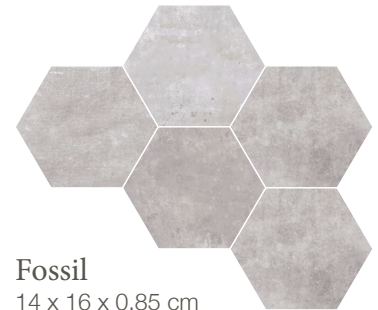

◀ **Brickx Natural 14 x 16 x 0.85 cm**

BRICKX

Porcelain Floor Tiles

Dark
14 x 16 x 0.85 cm

Dark
6.8 x 27.8 x 0.85 cm

BRICKX

Porcelain Floor Tiles

Sand
14 x 16 x 0.85 cm