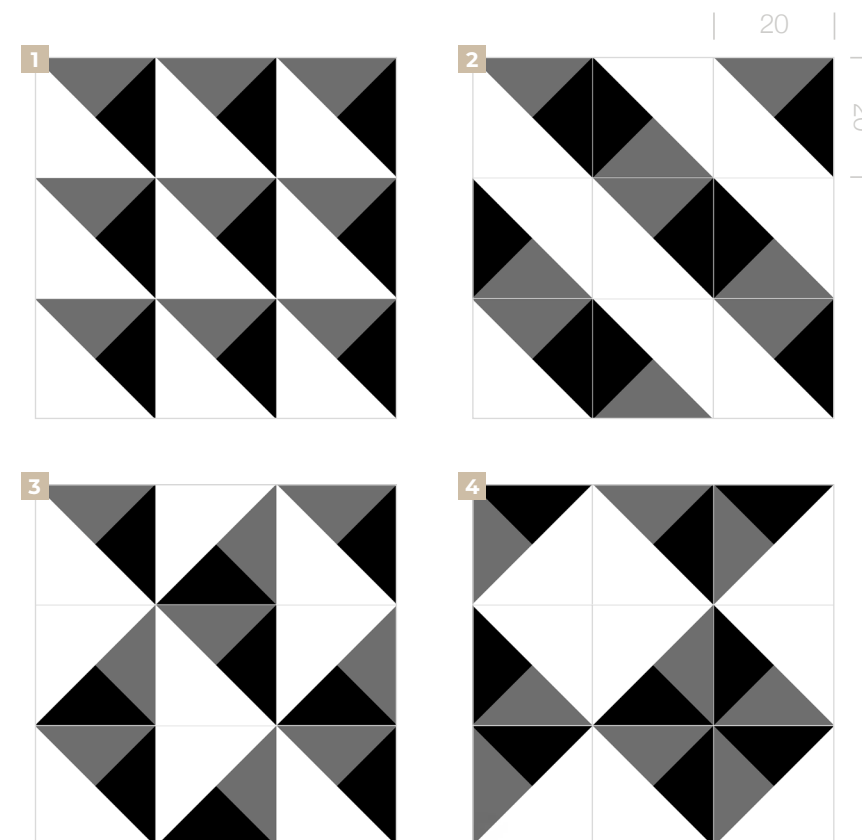

Morpheus 1 20 x 20 x 0.9 cm