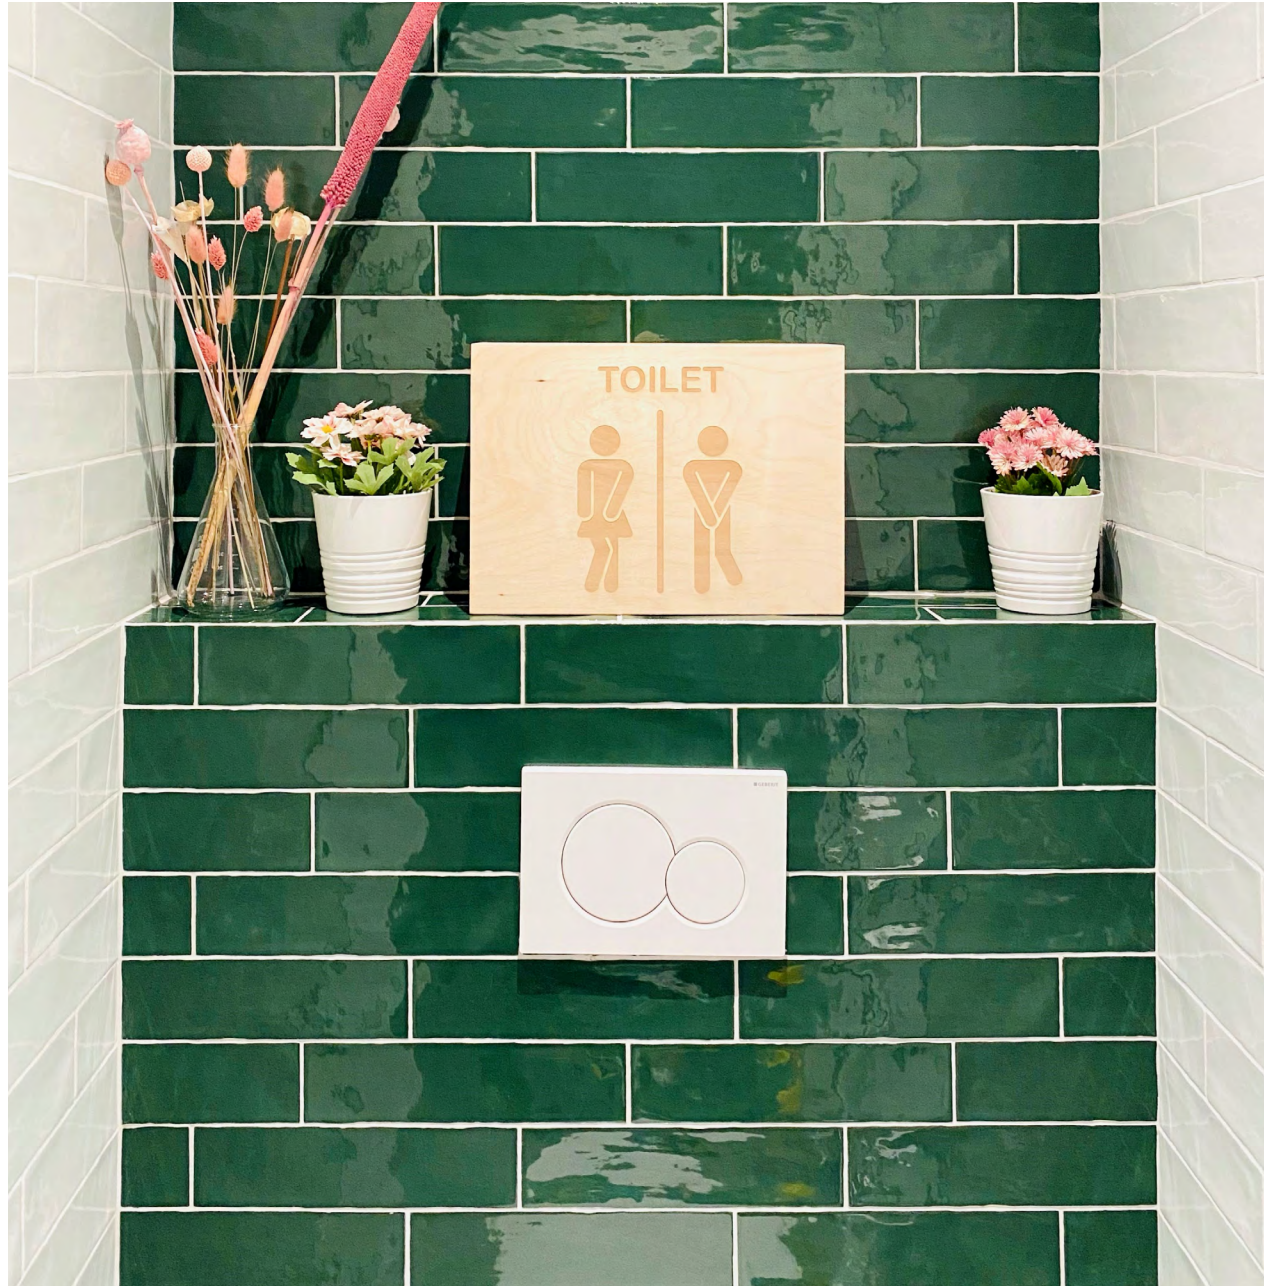

- 1 SOTTOCER - Harmony Jade 7.5 x 30 x 0.8 cm | 2 SOTTOCER - Harmony Olive 7.5 x 30 x 0.8 cm
- 3 SOTTOCER - Harmony Blush 7.5 x 30 x 0.8 cm | 4 SOTTOCER - Harmony Jade 15 x 15 x 0.8 cm
- 5 SOTTOCER - Harmony Olive 15 x 15 x 0.8 cm | 6 SOTTOCER - Harmony Blush 15 x 15 x 0.8 cm
- 7 SOTTOCER - Shadow Silk 20 x 20 x 0.8 cm | 8 SOTTOCER - Shadow Silk Decor 20 x 20 x 0.8 cm