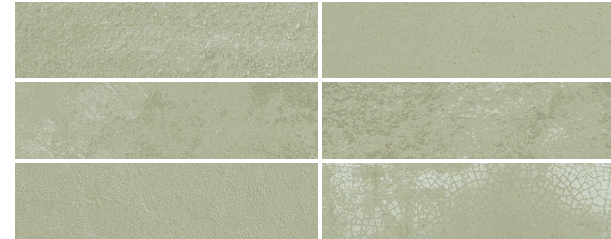

1 SOTTOCER - Fusion Desert 5 x 25 x 0.87 cm | 2 SOTTOCER - Fusion Siena 5 x 25 x 0.87 cm
3 SOTTOCER - Fusion Sage 5 x 25 x 0.87 cm | 4 SOTTOCER - Fusion Coco 5 x 25 x 0.87 cm

FUSION

Wall Tiles

NEW

Sage
5 x 25 x 0.87 cm