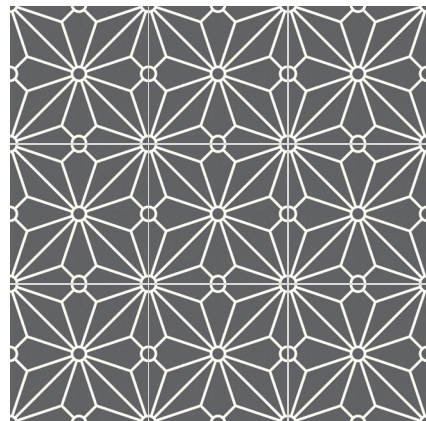

Helix 2

20 x 20 x 0.8 cm

◀ Lamoral Helix 2 20 x 20 x 0.8 cm